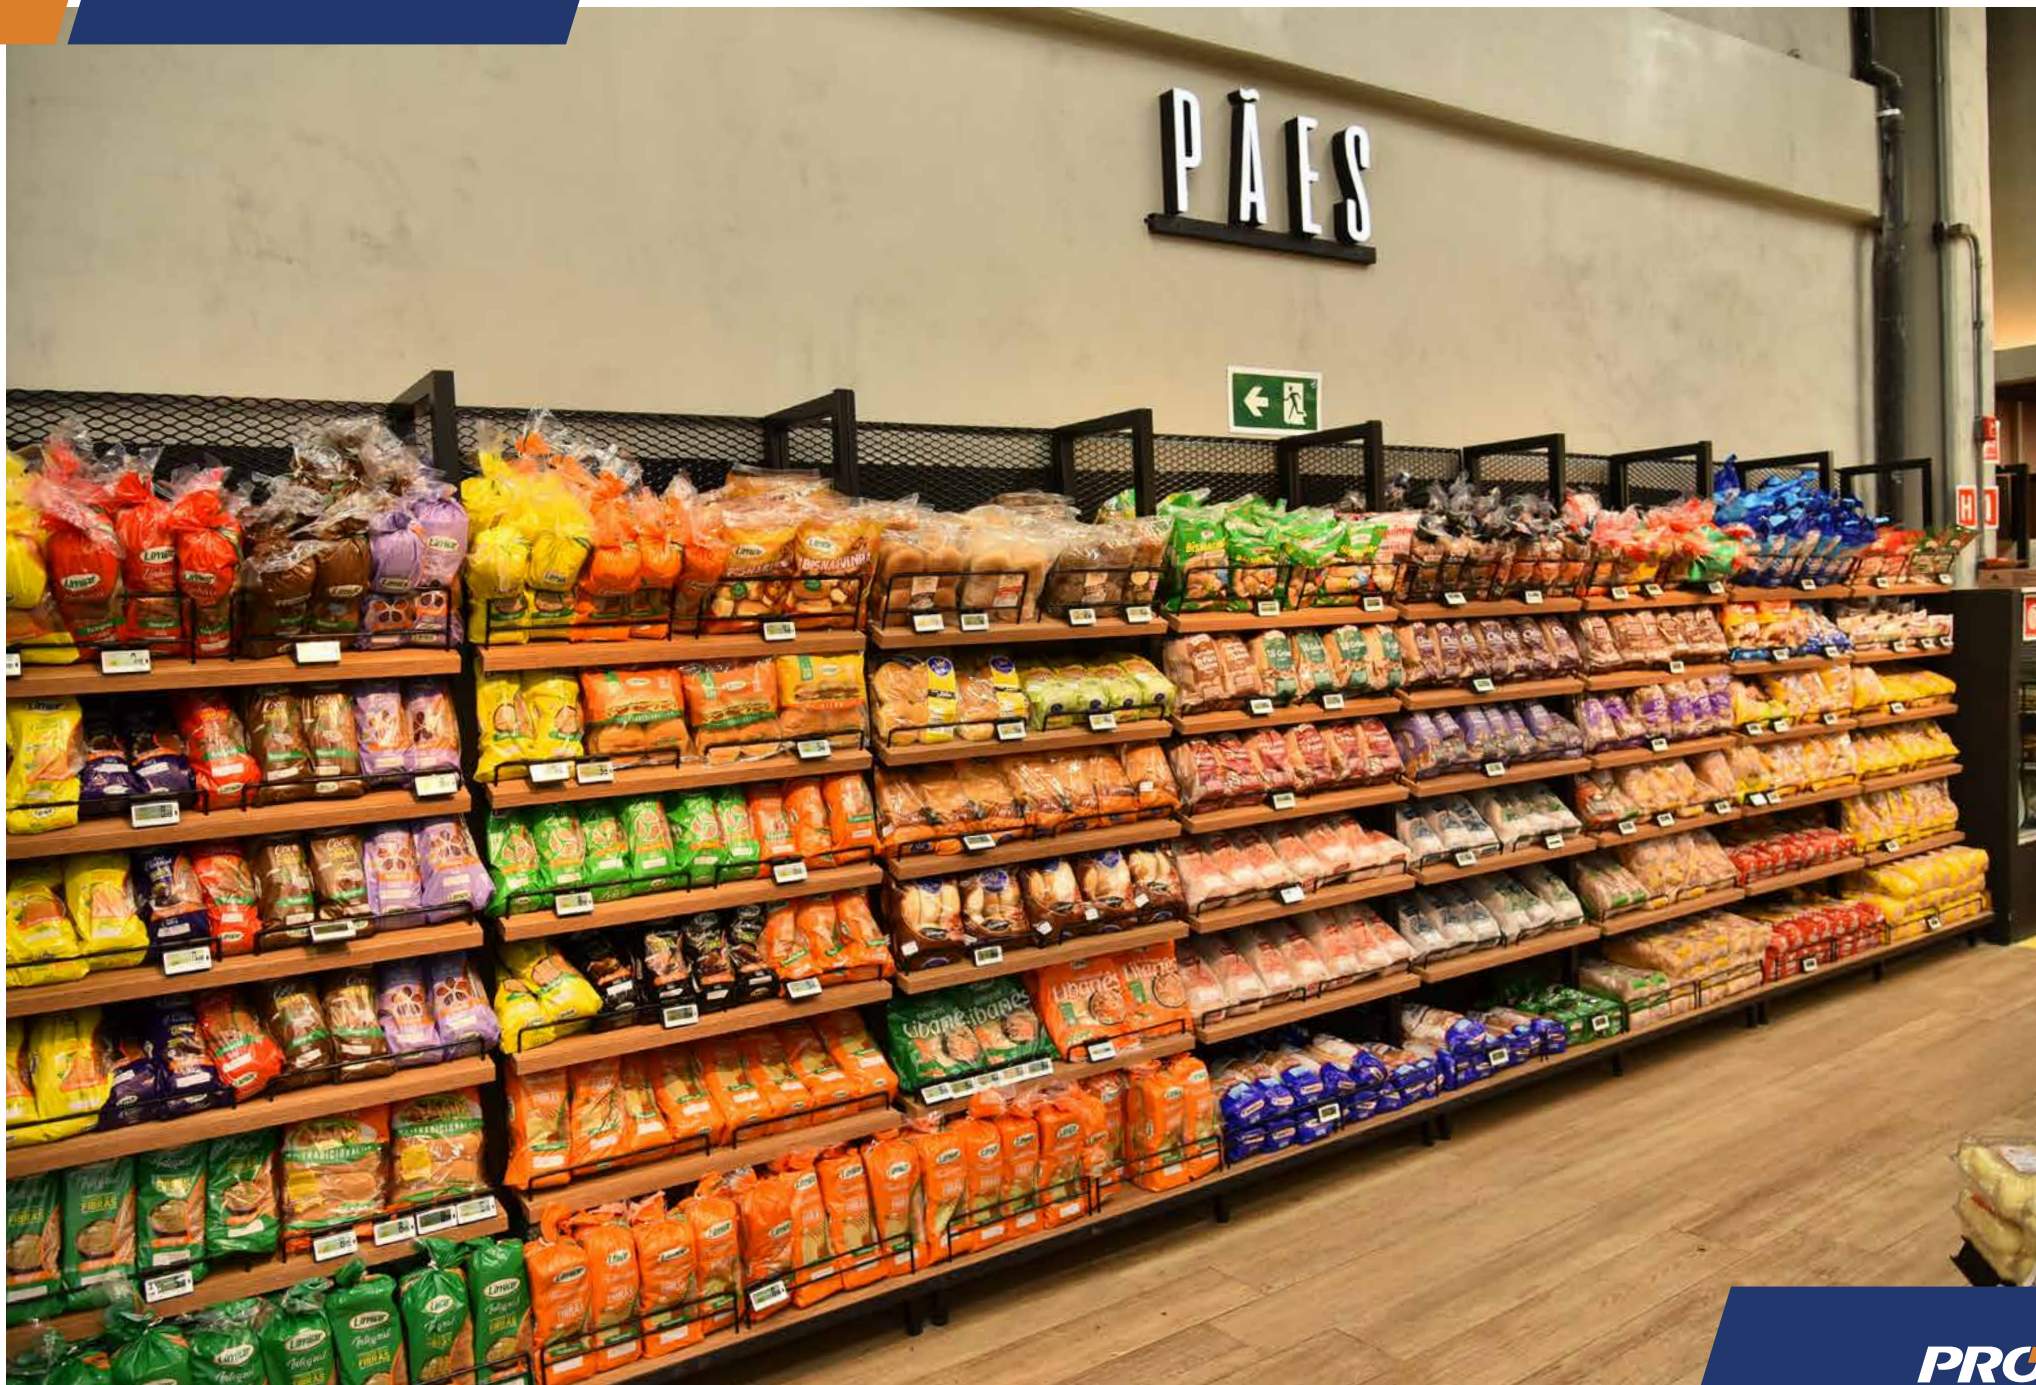

NOVA LINHA
Actual

PRO
MARKET

LINHA ACTUAL

Menos expositor, mais exposição.

A Linha Actual foi desenvolvida para promover o protagonismo dos produtos no PDV, concedendo às mercadorias o máximo destaque na exposição. Dessa forma, o foco se mantém completamente nos itens, facilitando sua visibilidade e rápida localização na loja.

Inspirada no conceito industrial, a nova linha possui um design atual, clean e super moderno, compondo os ambientes com mais sofisticação e elegância. Isso torna os espaços das lojas muito mais convidativos e atrativos para o público.

Padaria

Padaria

Mercearia

Terminais

Terminais

LINHA
Actual

Seu principal diferencial é a versatilidade que, por conta da estrutura minimalista, permite sua utilização em diversos setores e áreas dos supermercados: adegas, empórios, padaria, áreas específicas de hortifruti e terminais.