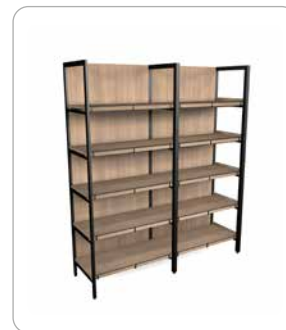

Ajustável: C 0,50M - L 0,53 - H 2,10m
até: C 1,05M - L 0,53 - H 2,10m

Módulo Simples

C 0,90M - L 0,53 - H 2,10m

Módulo Simples com fundo

C 0,90M - L 0,53 - H 2,10m

Módulo Simples com fundo e testeira

C 0,90M - L 0,53 - H 2,10m

Módulo Duplo

C 1,80M - L 0,53 - H 2,10m

Módulo Duplo com fundo

C 1,80M - L 0,53 - H 2,10m

Módulo Duplo com fundo e testeira

C 1,80M - L 0,53 - H 2,10m

PRO MARKET

www.promarket.ind.br
promarket@promarket.ind.br
(14) 3262-8000
Segunda a sexta: 9h - 18h