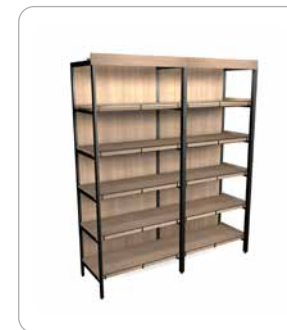

Ajustável: C 0,50M - L 0,53 - H 2,10m
até: C 1,05M - L 0,53 - H 2,10m

Módulo Simples

C 0,90M - L 0,53 - H 2,10m

Módulo Simples com fundo

C 0,90M - L 0,53 - H 2,10m

Módulo Simples com fundo e testeira

C 0,90M - L 0,53 - H 2,10m

Módulo Duplo

C 1,80M - L 0,53 - H 2,10m

Módulo Duplo com fundo

C 1,80M - L 0,53 - H 2,10m

Módulo Duplo com fundo e testeira

C 1,80M - L 0,53 - H 2,10m

PRO MARKET

www.promarket.ind.br
promarket@promarket.ind.br
(14) 3262-8000
Segunda a sexta: 9h - 18h