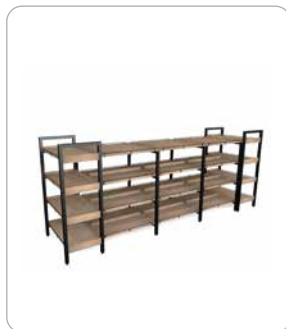

Linha Actual

Central - Modelo 1

C 1,95M - L 0,94 - H 1,35m

Central - Modelo 2

C 2,90M - L 0,94 - H 1,35m

Central - Modelo 3

C 3,84M - L 0,94 - H 1,35m

Módulo intermediário

Ajustável: C 0,50M - L 0,53 - H 2,10m
até: C 1,05M - L 0,53 - H 2,10m

Módulo intermediário com fundo

Ajustável: C 0,50M - L 0,53 - H 2,10m
até: C 1,05M - L 0,53 - H 2,10m

Módulo intermediário com fundo e testeira