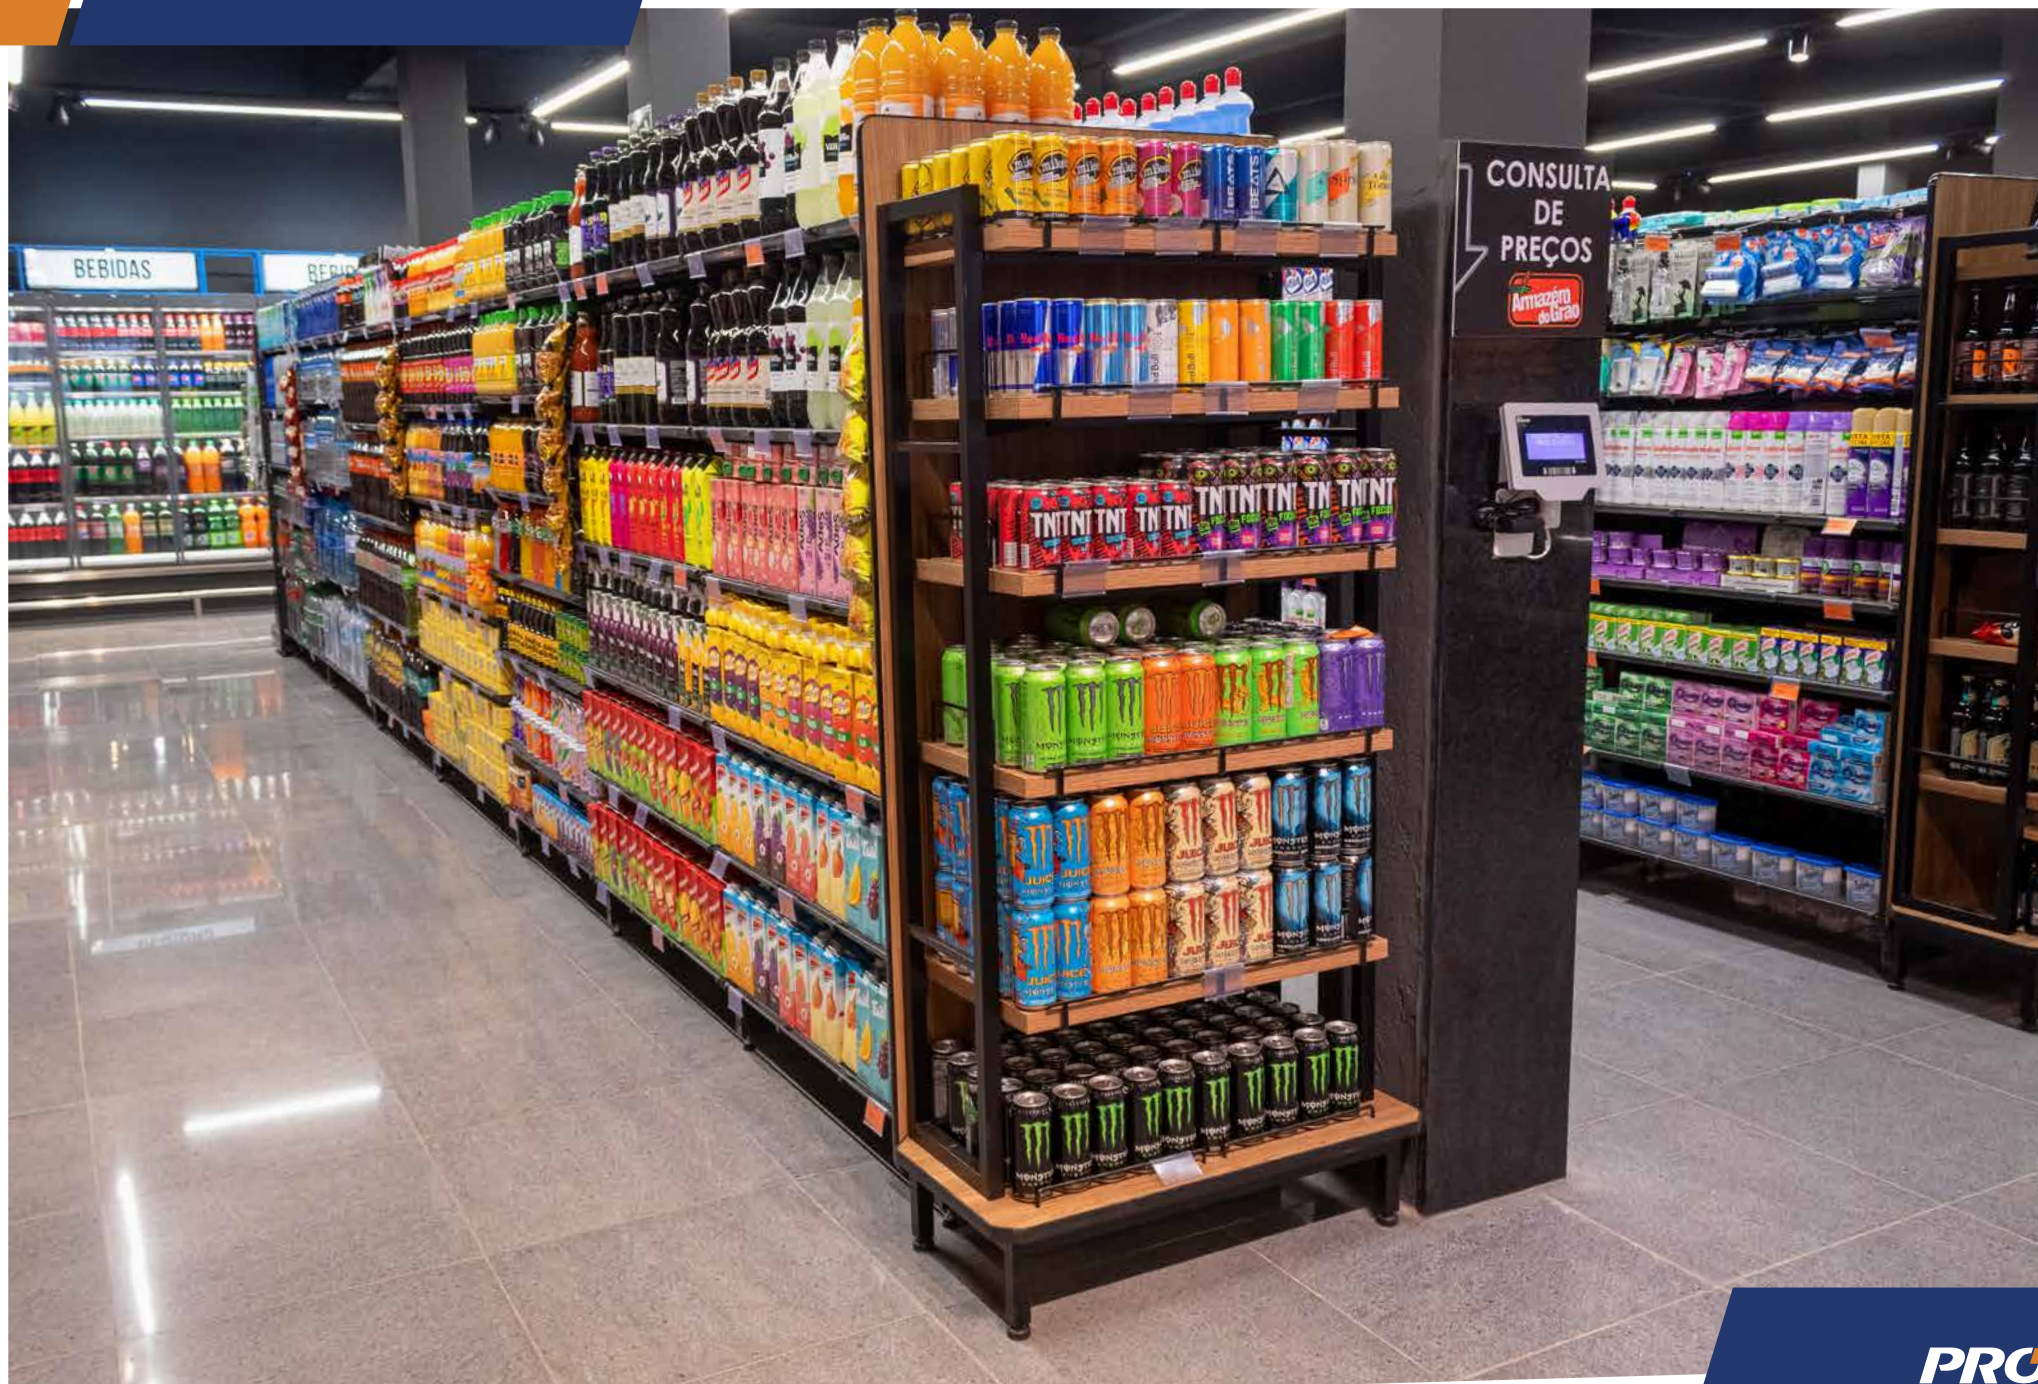

NOVA LINHA
Actual

PRO
MARKET

LINHA ACTUAL

Menos expositor, mais exposição.

A Linha Actual foi desenvolvida para promover o protagonismo dos produtos no PDV, concedendo às mercadorias o máximo destaque na exposição. Dessa forma, o foco se mantém completamente nos itens, facilitando sua visibilidade e rápida localização na loja.

Inspirada no conceito industrial, a nova linha possui um design atual, clean e super moderno, compondo os ambientes com mais sofisticação e elegância. Isso torna os espaços das lojas muito mais convidativos e atrativos para o público.

Padaria

Padaria

Mercearia

Terminais

Terminais

LINHA
Actual

Seu principal diferencial é a versatilidade que, por conta da estrutura minimalista, permite sua utilização em diversos setores e áreas dos supermercados: adegas, empórios, padaria, áreas específicas de hortifruti e terminais.