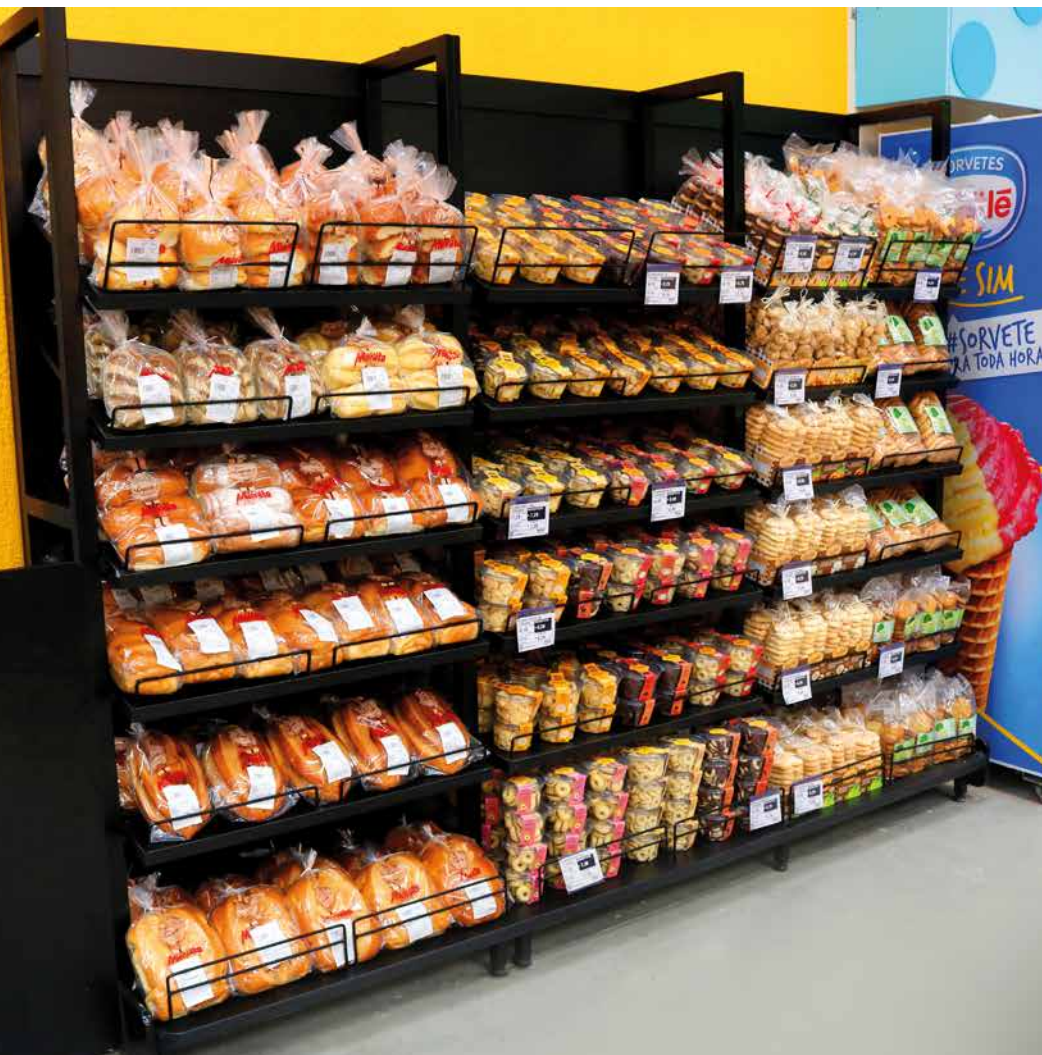

NOVA LINHA
Actual

PRO
MARKET

LINHA ACTUAL

Menos expositor, mais exposição.

A Linha Actual foi desenvolvida para promover o protagonismo dos produtos no PDV, concedendo às mercadorias o máximo destaque na exposição. Dessa forma, o foco se mantém completamente nos itens, facilitando sua visibilidade e rápida localização na loja.

Inspirada no conceito industrial, a nova linha possui um design atual, clean e super moderno, compondo os ambientes com mais sofisticação e elegância. Isso torna os espaços das lojas muito mais convidativos e atrativos para o público.

Padaria

Padaria

Mercearia

Terminais

Terminais

LINHA
Actual

Seu principal diferencial é a versatilidade que, por conta da estrutura minimalista, permite sua utilização em diversos setores e áreas dos supermercados: adegas, empórios, padaria, áreas específicas de hortifruti e terminais.